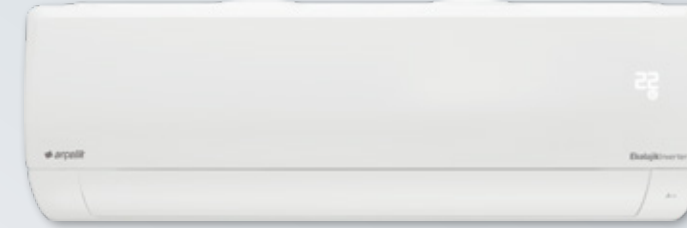

09325 / 12325 / 15325 / 18325 / 24325
Ekolojik Inverter Klima

- Wi-Fi Kontrol (Opsiyonel)
- One touch soft air (Bir dokunuşla yumuşak hava)
- Anlık enerji tüketim göstergesi
- Sessiz mod (Silent Mode)
- Enerji kontrol (Energy Control)
- Otomatik temizleme fonksiyonu
- Akıllı çalışma sistemi
- Gizli display (Gösterge)
- Hızlı soğutma
- Hızlı ısıtma
- Uyku modu (Sleep Mode)
- Yıkanebilir toz filtresi
- Elektrik kesintilerinden sonra tekrar çalışma
- 24 saat programlama özelliği (Timer)
- 2 yönlü otomatik hava yönlendirme
- Sağlıklı nem alma
- Buz çözme (Defrost) Otomatik hava sirkülasyonu (Auto Swing)

₺ 12.999

*09325 modeli için geçerlidir.

Opsiyonel